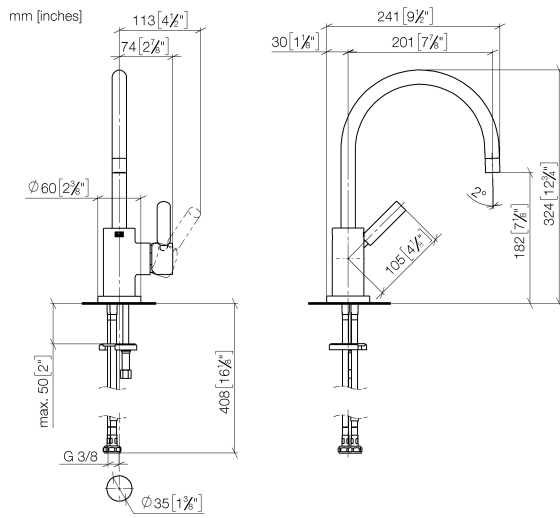

33 800 888

- sporgenza 201 mm
- bocca girevole 360°
- Getto con aria
- altezza rubinetteria 325 mm
- altezza fino al rompigitto 180 mm
- diametro foro 35 mm
- portata max 7 l/min a una pressione idraulica di 3 bar
- senza piombo
- Questo prodotto può aiutare un edificio a soddisfare i requisiti dei Green Building Rating Systems, ad es. LEED®, BREEAM®, DGNB

Prodotti complementari

Dispenser con rosetta - Champagne (Oro 22k)

82 444 970-47

Prodotti complementari

Comando pileta ad eccentrico con manopola con manopola - Champagne (Oro 22k)

10 710 970-47

33 800 888

Diagramma di portata